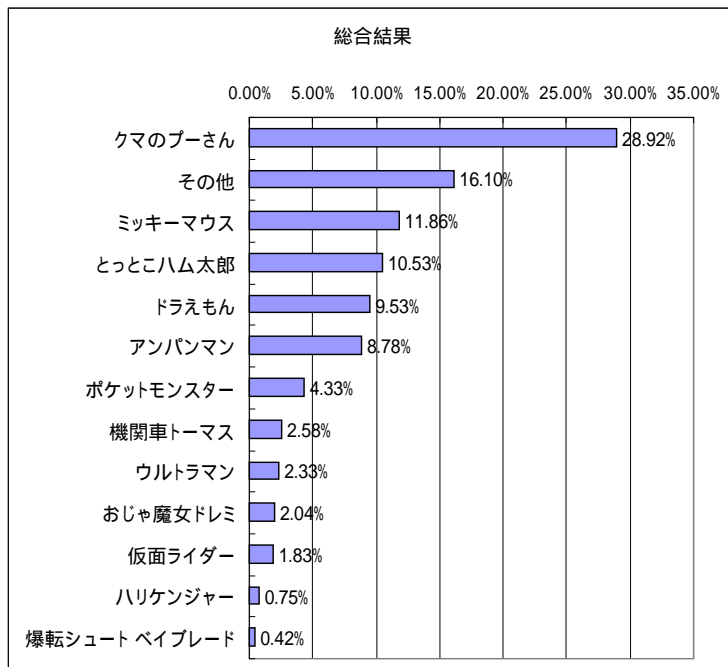

調査項目 お菓子でもたくさんのキャラクターが使用されており、どのキャラクターが一番好きですか？

このレポートはokashiclub.comでアンケート調査の結果より集計作成しました。お菓子に関するいろいろな調査を実施しており、さまざまな面白い結果をご紹介します。

調査方法：

1. 期間 2002年4月5日～4月30日
2. 調査内容 「お菓子でもたくさんのキャラクターが使用されており、どのキャラクターが一番好きですか？」
3. 有効回答数 N = 2404

表1 総合結果

表2 性別結果

調査回答の一部抜粋

<クマのプーさん>

- 【女性 28歳】 やはりディズニーが大好きです
- 【女性 32歳】 癒し系だから。
- 【女性 29歳】 甘い香りがしてそうでおいしそうだから

<ミッキーマウス>

- 【女性 14歳】 かわいいし、キャラクタ 自体有名。
- 【女性 20歳】 ディズニーだから、どの世代からも愛されてるから。他のキャラは、20代の人には、少し恥ずかしいし、幼児向けという感じがする。
- 【女性 33歳】 かわいいし、大人から子供まで…喜ばれるし、買いやすい。

<とっとこハム太郎>

- 【女性 37歳】 売っているおもちゃと同じくらいの出来で、かわいいから。ついで、集めたくなっちゃいます。
- 【女性 34歳】 家にもハムスターがいるので、親近感があってかわいい
- 【女性 30歳】 子どもが好きでその影響。

<ドラえもん>

- 【女性 24歳】 やはり永遠のアイドルだから
- 【女性 33歳】 誰もが知っていて、長く続いているから。戦いの場面がなく、大好きです
- 【女性 33歳】 小さいころから大好き！ほんわかしたところが商品を美味しく見せるような気がする。

<アンパンマン>

- 【女性 33歳】 たくさんのキャラクターがいて、種類も豊富で、子供が好きなから。
- 【女性 31歳】 性別があまり関係ないから 子供に出しやすい

<ポケットモンスター>

- 【女性 27歳】 パッケージが目立って(黄色という明るい色)、目にとまり、キャラクターにも親しみがある。

表3 年代別結果

項目	0-19	20-39	40-59	60-79	総計
クマのプーさん	40.91%	29.21%	19.29%	15.38%	28.93%
その他	12.94%	16.49%	16.03%	26.92%	16.11%
ミッキーマウス	8.39%	11.38%	16.30%	19.23%	11.87%
とっとこハム太郎	7.34%	11.32%	9.51%	7.69%	10.53%
ドラえもん	10.14%	8.07%	16.03%	7.69%	9.53%
アンパンマン	8.74%	9.64%	4.62%	11.54%	8.78%
ポケットモンスター	4.55%	3.66%	6.52%	11.54%	4.29%
機関車トーマス	2.80%	2.85%	1.36%	0.00%	2.58%
ウルトラマン	1.40%	2.21%	3.80%	0.00%	2.33%
おじゃ魔女ドレミ	0.70%	2.09%	2.99%	0.00%	2.04%
仮面ライダー	1.40%	1.63%	3.26%	0.00%	1.83%
ハリケンジャー	0.00%	1.05%	0.00%	0.00%	0.75%
爆転シュート ベイブレード	0.70%	0.41%	0.27%	0.00%	0.42%
総計	100.00%	100.00%	100.00%	100.00%	100.00%