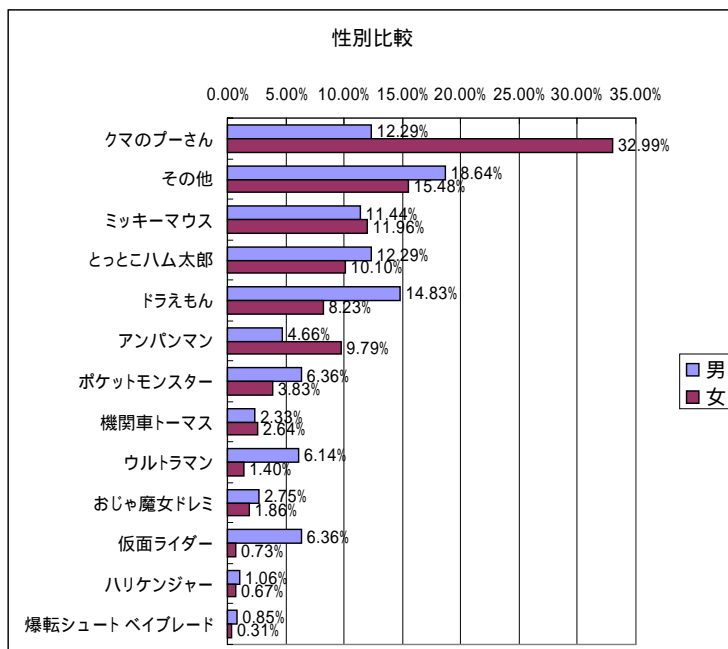

調査項目 お菓子でもたくさんのキャラクターが使用されており、どのキャラクターが一番好きですか？

このレポートはokashiclub.comでアンケート調査の結果より集計作成しました。お菓子に関するいろいろな調査を実施しており、さまざまな面白い結果をご紹介します。

調査方法：

1. 期間 2002年4月5日～4月30日
2. 調査内容 「お菓子でもたくさんのキャラクターが使用されており、どのキャラクターが一番好きですか？」
3. 有効回答数 N = 2404

表1 総合結果

表2 性別結果

調査回答の一部抜粋

<クマのプーさん>

- 【女性 28歳】 やはりディズニーが大好きです
- 【女性 32歳】 癒し系だから。
- 【女性 29歳】 甘い香りがしてそうでおいしそうだから

<ミッキーマウス>

- 【女性 14歳】 かわいいし、キャラクタ 自体有名。
- 【女性 20歳】 ディズニーだから、どの世代からも愛されてるから。他のキャラは、20代の人には、少し恥ずかしいし、幼児向けという感じがする。
- 【女性 33歳】 かわいいし、大人から子供まで…喜ばれるし、買いやすい。

<とっとこハム太郎>

- 【女性 37歳】 売っているおもちゃと同じくらいの出来で、かわいいから。ついで、集めたくなっちゃいます。
- 【女性 34歳】 家にもハムスターがいるので、親近感があってかわいい
- 【女性 30歳】 子どもが好きでその影響。

<ドラえもん>

- 【女性 24歳】 やはり永遠のアイドルだから
- 【女性 33歳】 誰もが知っていて、長く続いているから。戦いの場面がなく、大好きです
- 【女性 33歳】 小さいころから大好き！ほんわかしたところが商品を美味しく見せるような気がする。

<アンパンマン>

- 【女性 33歳】 たくさんのキャラクターがいて、種類も豊富で、子供が好きなから。
- 【女性 31歳】 性別があまり関係ないから 子供に出しやすい

<ポケットモンスター>

- 【女性 27歳】 パッケージが目立って(黄色という明るい色)、目にとまり、キャラクターにも親しみがある。

表3 年代別結果

項目	0-19	20-39	40-59	60-79	総計
クマのプーさん	40.91%	29.21%	19.29%	15.38%	28.93%
その他	12.94%	16.49%	16.03%	26.92%	16.11%
ミッキーマウス	8.39%	11.38%	16.30%	19.23%	11.87%
とっとこハム太郎	7.34%	11.32%	9.51%	7.69%	10.53%
ドラえもん	10.14%	8.07%	16.03%	7.69%	9.53%
アンパンマン	8.74%	9.64%	4.62%	11.54%	8.78%
ポケットモンスター	4.55%	3.66%	6.52%	11.54%	4.29%
機関車トーマス	2.80%	2.85%	1.36%	0.00%	2.58%
ウルトラマン	1.40%	2.21%	3.80%	0.00%	2.33%
おじゃ魔女ドレミ	0.70%	2.09%	2.99%	0.00%	2.04%
仮面ライダー	1.40%	1.63%	3.26%	0.00%	1.83%
ハリケンジャー	0.00%	1.05%	0.00%	0.00%	0.75%
爆転シュート ベイブレード	0.70%	0.41%	0.27%	0.00%	0.42%
総計	100.00%	100.00%	100.00%	100.00%	100.00%